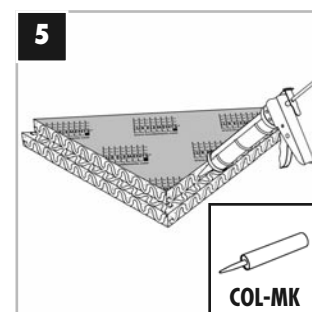

RELAX-BA-CO FLOAT S

11/2015 Technische Änderungen vorbehalten
We reserve the right to make technical changes
Sous réserve de modifications techniques
Onder voorbehoud van technische veranderingen
PROS3085

[DE] – Für weitere Informationen ... beachten Sie bitte unsere Unterlagen, Datenblätter und Prüfzeugnisse zum Download auf www.luxelements.com

[EN] – For further information ... please refer to our documents. Data sheets and test certificates can be downloaded from www.luxelements.com

[FR] – Pour de plus amples informations ...

veuillez consulter nos documents. Les fiches techniques et certificats de contrôle peuvent être téléchargés sur www.luxelements.com

[NL] – Voor meer informatie ...

gelieve onze documentatie te raadplegen. Gegevensbladen en keuringsrapporten zijn te downloaden op www.luxelements.com