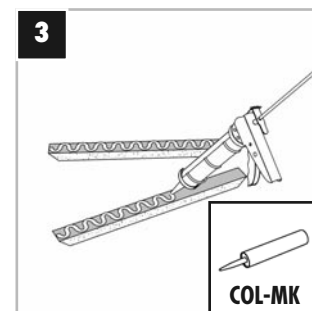

RELAX-BA-CO FLOAT S

11/2015 Technische Änderungen vorbehalten
We reserve the right to make technical changes
Sous réserve de modifications techniques
Onder voorbehoud van technische veranderingen
PROS3085

[DE] – Für weitere Informationen ... beachten Sie bitte unsere Unterlagen, Datenblätter und Prüfzeugnisse zum Download auf www.luxelements.com

[EN] – For further information ... please refer to our documents. Data sheets and test certificates can be downloaded from www.luxelements.com

[FR] – Pour de plus amples informations ...

veuillez consulter nos documents. Les fiches techniques et certificats de contrôle peuvent être téléchargés sur www.luxelements.com

[NL] – Voor meer informatie ...

gelieve onze documentatie te raadplegen. Gegevensbladen en keuringsrapporten zijn te downloaden op www.luxelements.com