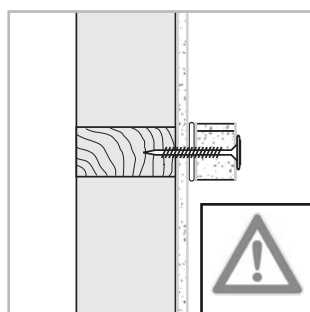

RELAX-BA-CO FLOAT S

11/2015 Technische Änderungen vorbehalten
We reserve the right to make technical changes
Sous réserve de modifications techniques
Onder voorbehoud van technische veranderingen
PROS3085

[DE] – Für weitere Informationen ... beachten Sie bitte unsere Unterlagen, Datenblätter und Prüfzeugnisse zum Download auf www.luxelements.com

[EN] – For further information ... please refer to our documents. Data sheets and test certificates can be downloaded from www.luxelements.com

[FR] – Pour de plus amples informations ...

veuillez consulter nos documents. Les fiches techniques et certificats de contrôle peuvent être téléchargés sur www.luxelements.com

[NL] – Voor meer informatie ...

gelieve onze documentatie te raadplegen. Gegevensbladen en keuringsrapporten zijn te downloaden op www.luxelements.com